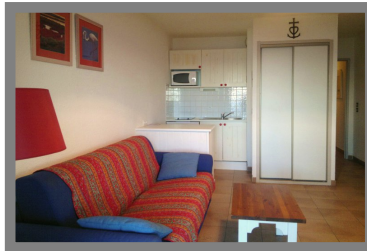

Nous consulter

THALACAP B10

Saintes maries de la mer 13460

DESCRIPTIF

Nombre de pièces	: 2
Nombre de chambres	: 1
Nombre de salles de bain	: 1
Nombre de WC	: 1
Cuisine	: kitchenette - équipée
Parkings Intérieurs.	: 1

SECTEUR

Exposition	: EST
Vue	: mer

INFORMATIONS

DESCRIPTION

Appartement avec vue mer au premier étage dans la résidence de la Thalacap, avec terrasse et parking, séjour avec canapé lit pour 2 personnes, TV, kitchenette équipée avec plaque vitros, hotte, frigo top, micro onde, lave linge, salle de bain et wc, une chambre avec grand lit.